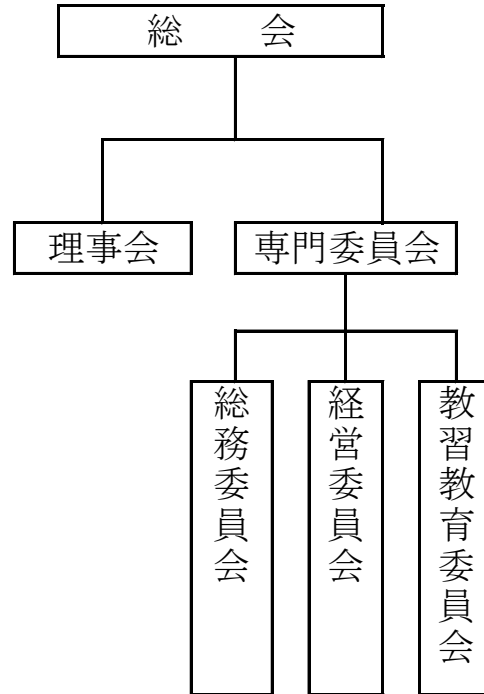

沖縄県指定自動車学校協会の組織・運営図

組 織

決議機関

○ 会員（教習所）名 21校

- | | | |
|-----------------|---------------|----------------|
| 1 波之上自動車学校 | 2 壺川自動車学校 | 3 宜野湾自動車学校 |
| 4 普天間自動車学校 | 5 コザ自動車学校 | 6 安ゲ名自動車学校 |
| 7 カデナ自動車学校 | 8 糸満自動車学校 | 9 天久ドライビングスクール |
| 10 川畑自動車学校 | 11 第二波之上自動車学校 | 12 美池自動車学校 |
| 13 津嘉山自動車学校 | 14 名護自動車学校 | 15 馬天自動車学校 |
| 16 牧港ドライビングスクール | 17 八重山自動車学校 | 18 三和自動車学校 |
| 19 宮古自動車学校 | 20 北丘自動車学校 | 21 今帰仁自動車学校 |