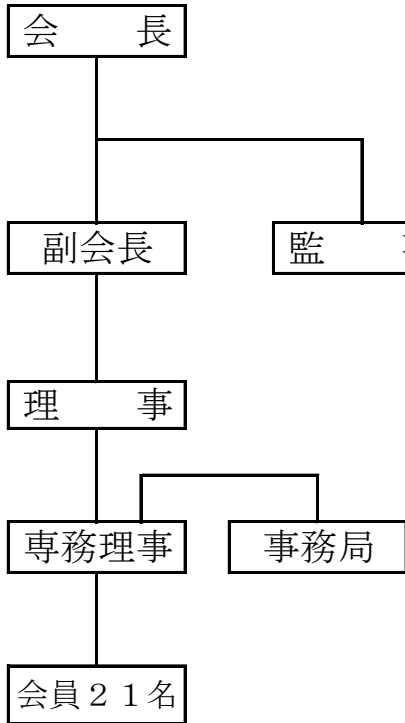

沖縄県指定自動車学校協会の組織・運営図

組 織

決議機関

○ 会員（教習所）名 21校

- | | | |
|-----------------|---------------|----------------|
| 1 波之上自動車学校 | 2 壺川自動車学校 | 3 宜野湾自動車学校 |
| 4 普天間自動車学校 | 5 コザ自動車学校 | 6 安ゲ名自動車学校 |
| 7 カデナ自動車学校 | 8 糸満自動車学校 | 9 天久ドライビングスクール |
| 10 川畑自動車学校 | 11 第二波之上自動車学校 | 12 美池自動車学校 |
| 13 津嘉山自動車学校 | 14 名護自動車学校 | 15 馬天自動車学校 |
| 16 牧港ドライビングスクール | 17 八重山自動車学校 | 18 三和自動車学校 |
| 19 宮古自動車学校 | 20 北丘自動車学校 | 21 今帰仁自動車学校 |